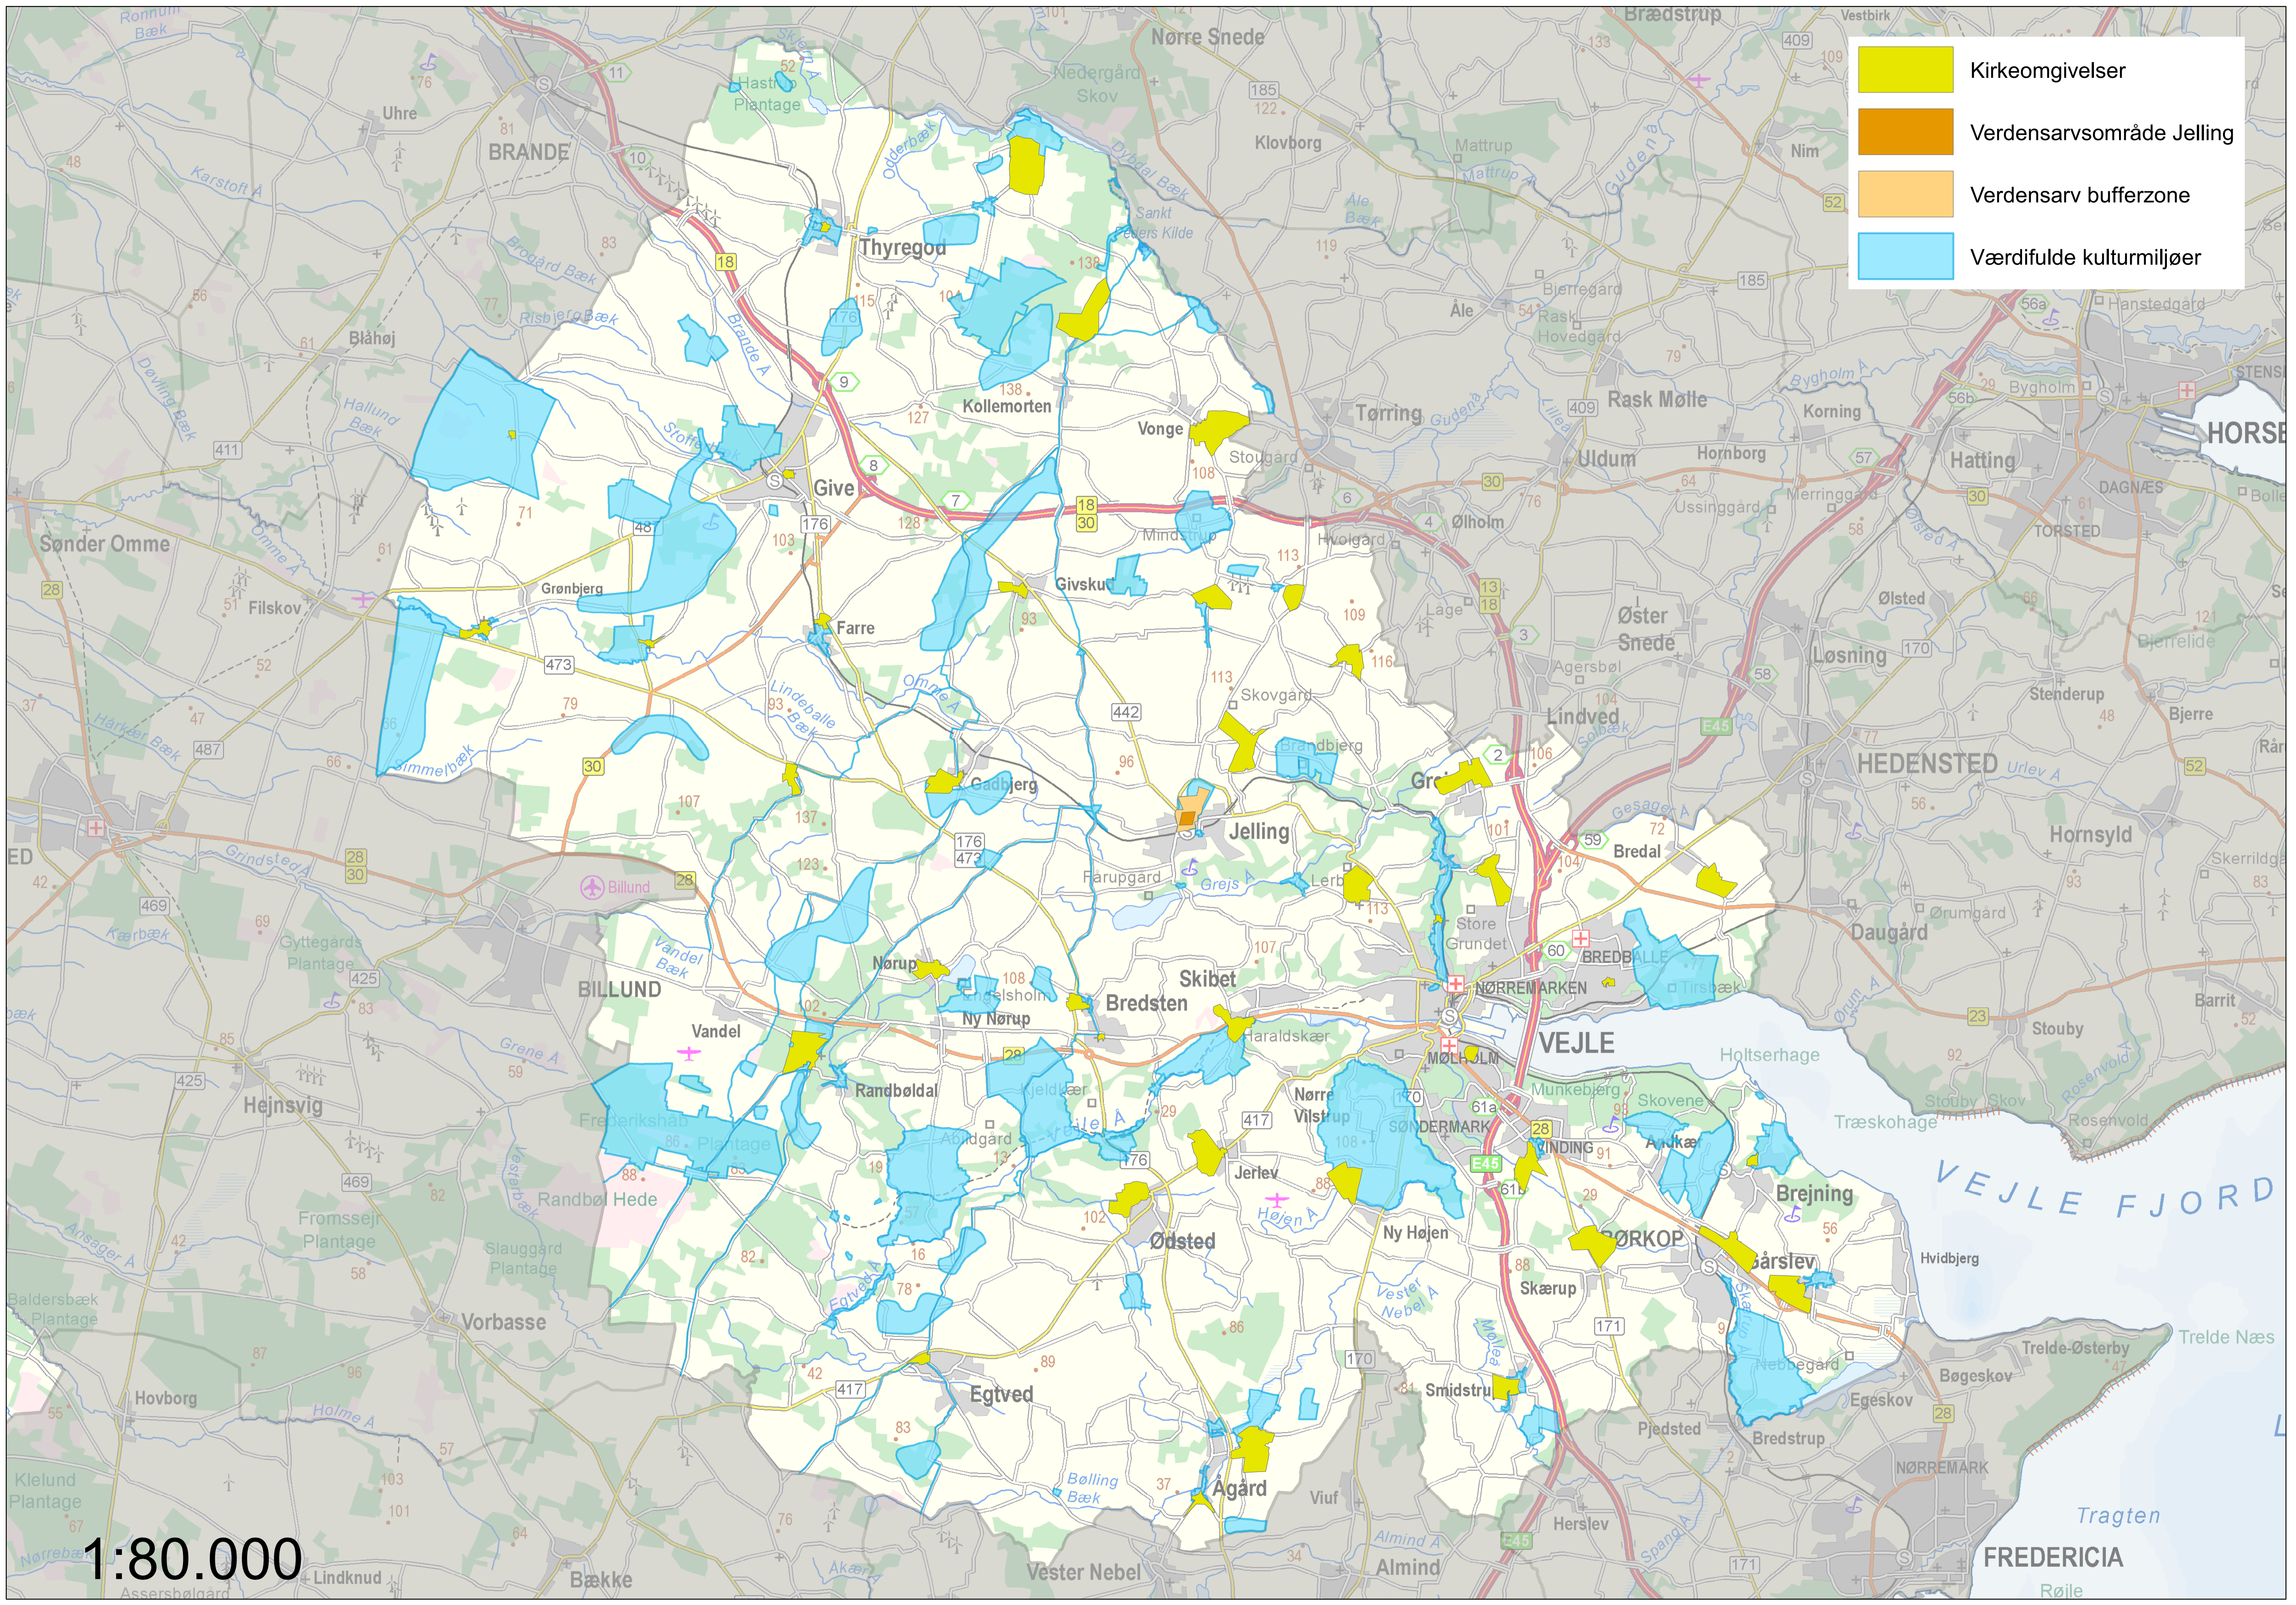

	Kirkeomgivelser
	Verdensarvsområde Jelling
	Verdensarv bufferzone
	Værdifulde kulturmiljøer

1:80.000