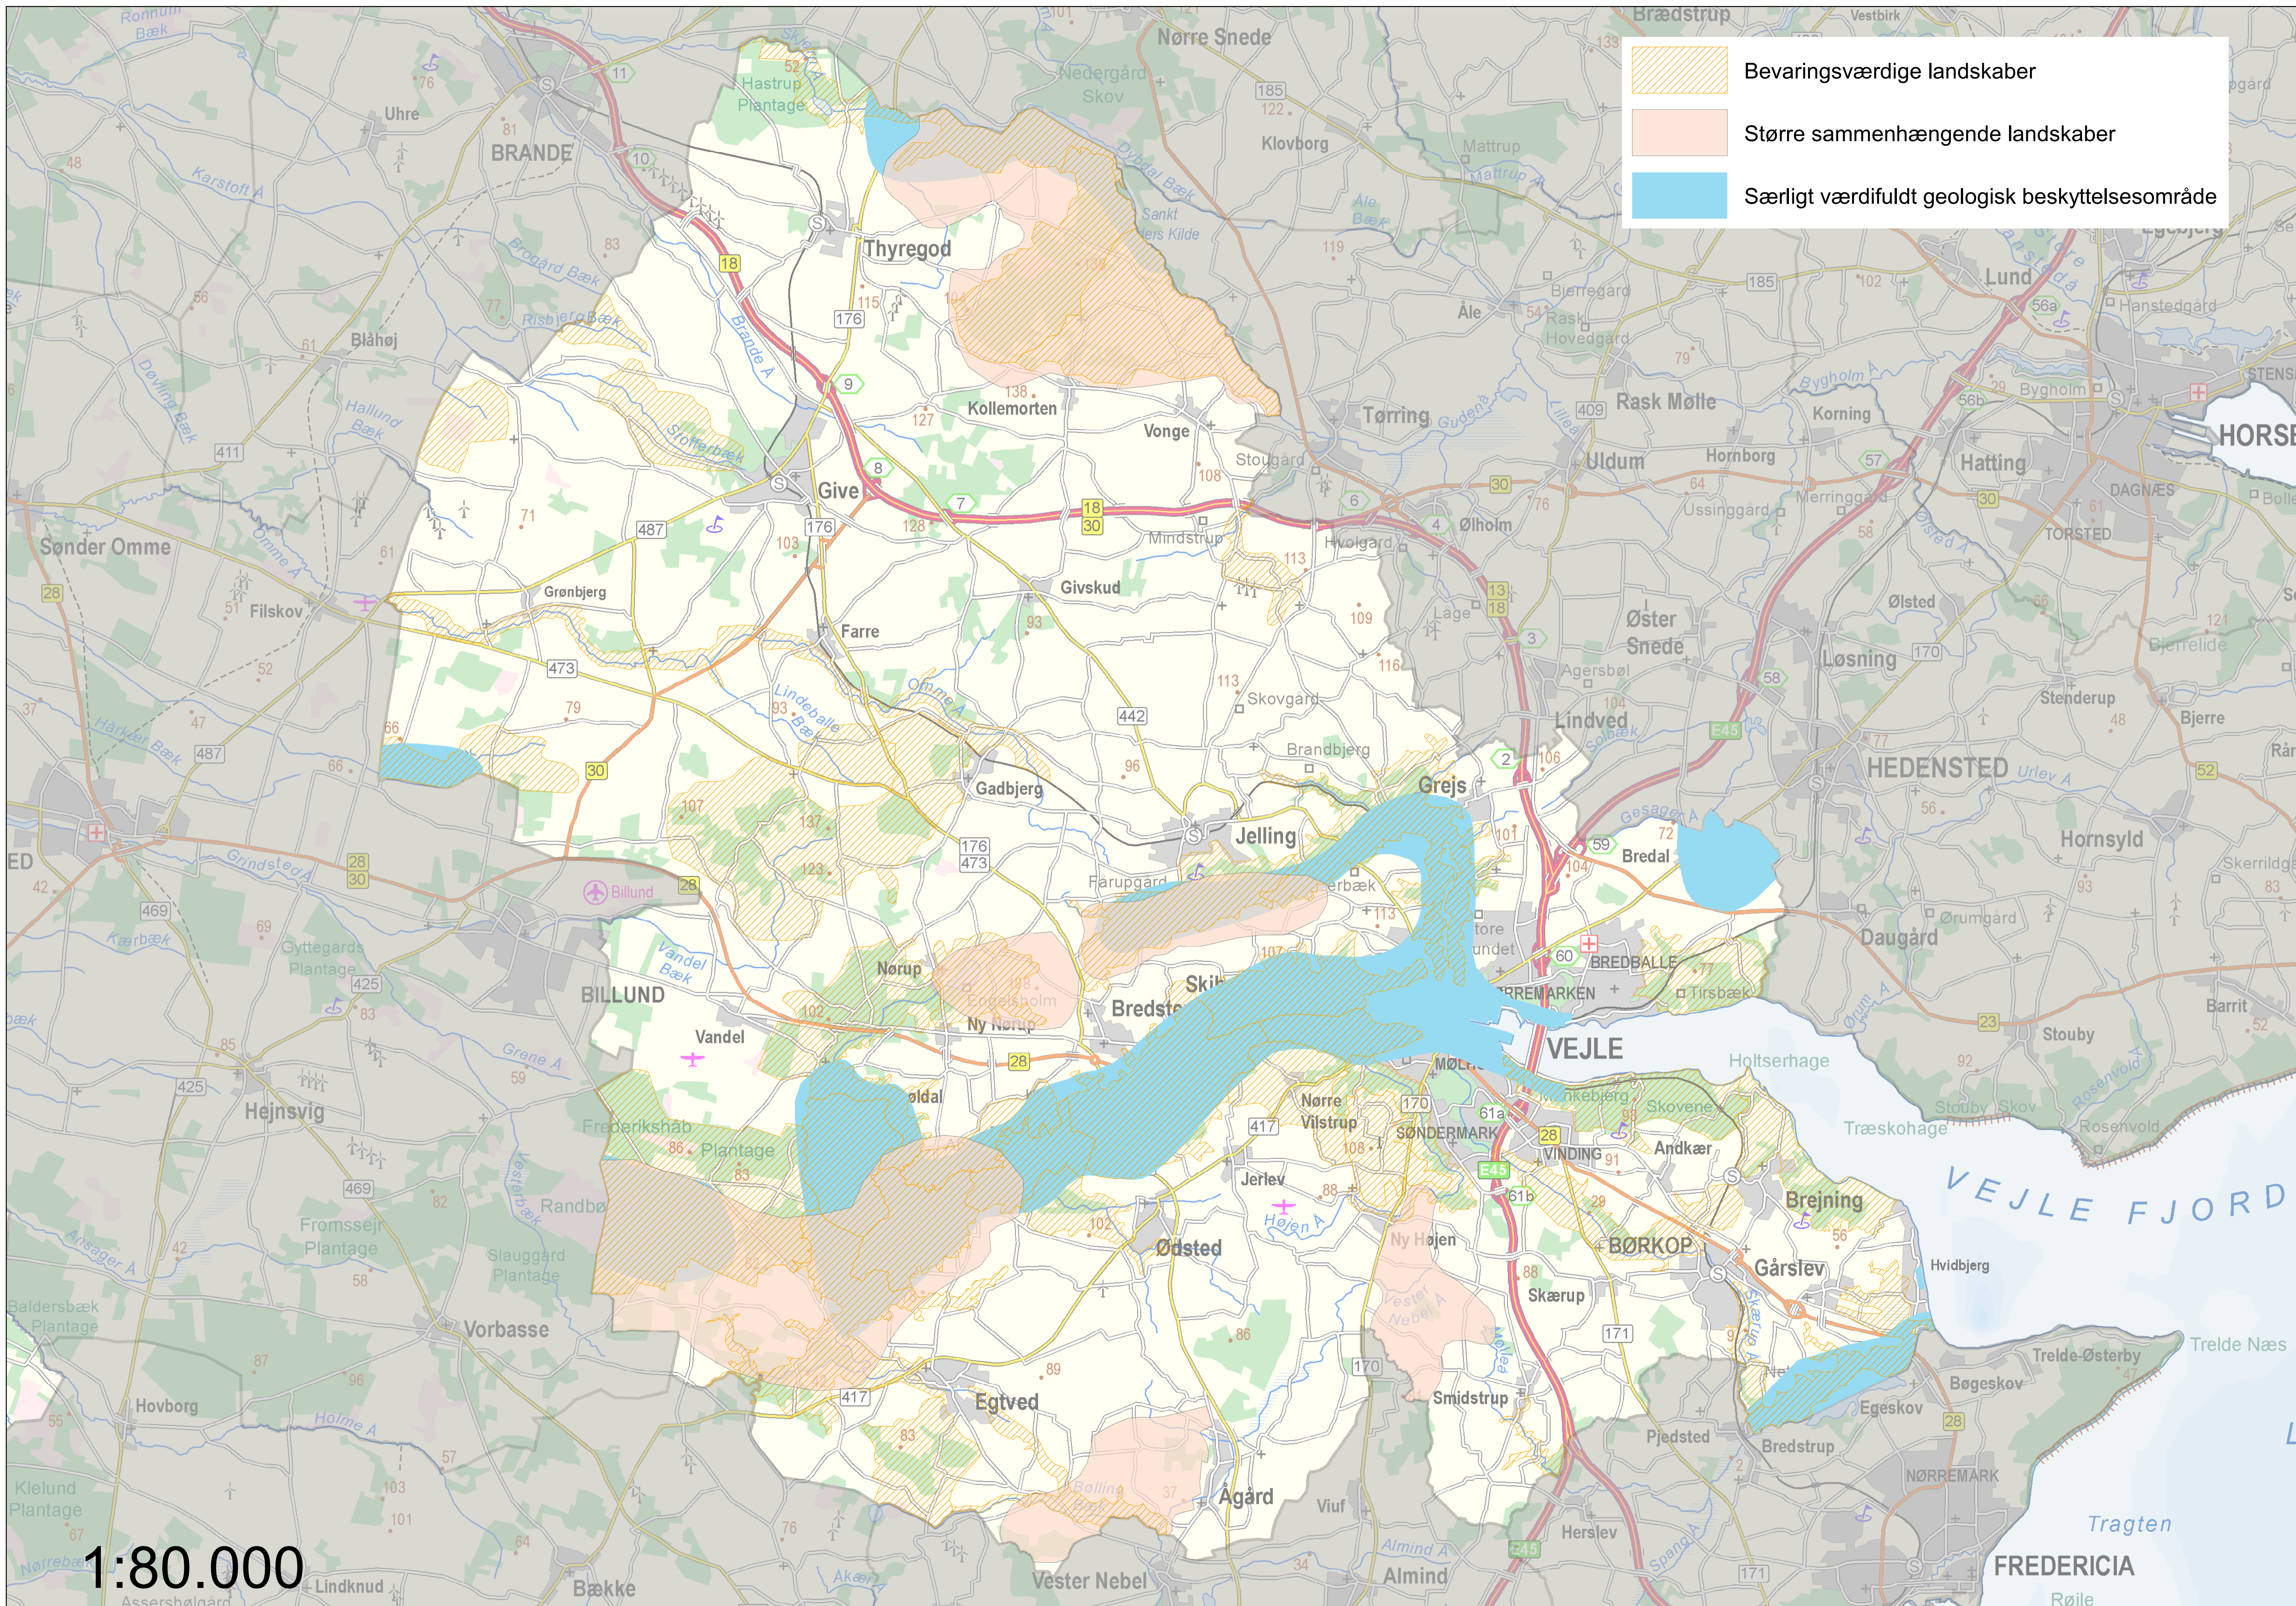

-  Bevaringsværdige landskaber
-  Større sammenhængende landskaber
-  Særligt værdifuldt geologisk beskyttelsesområde

1:80.000

FREDERICIA